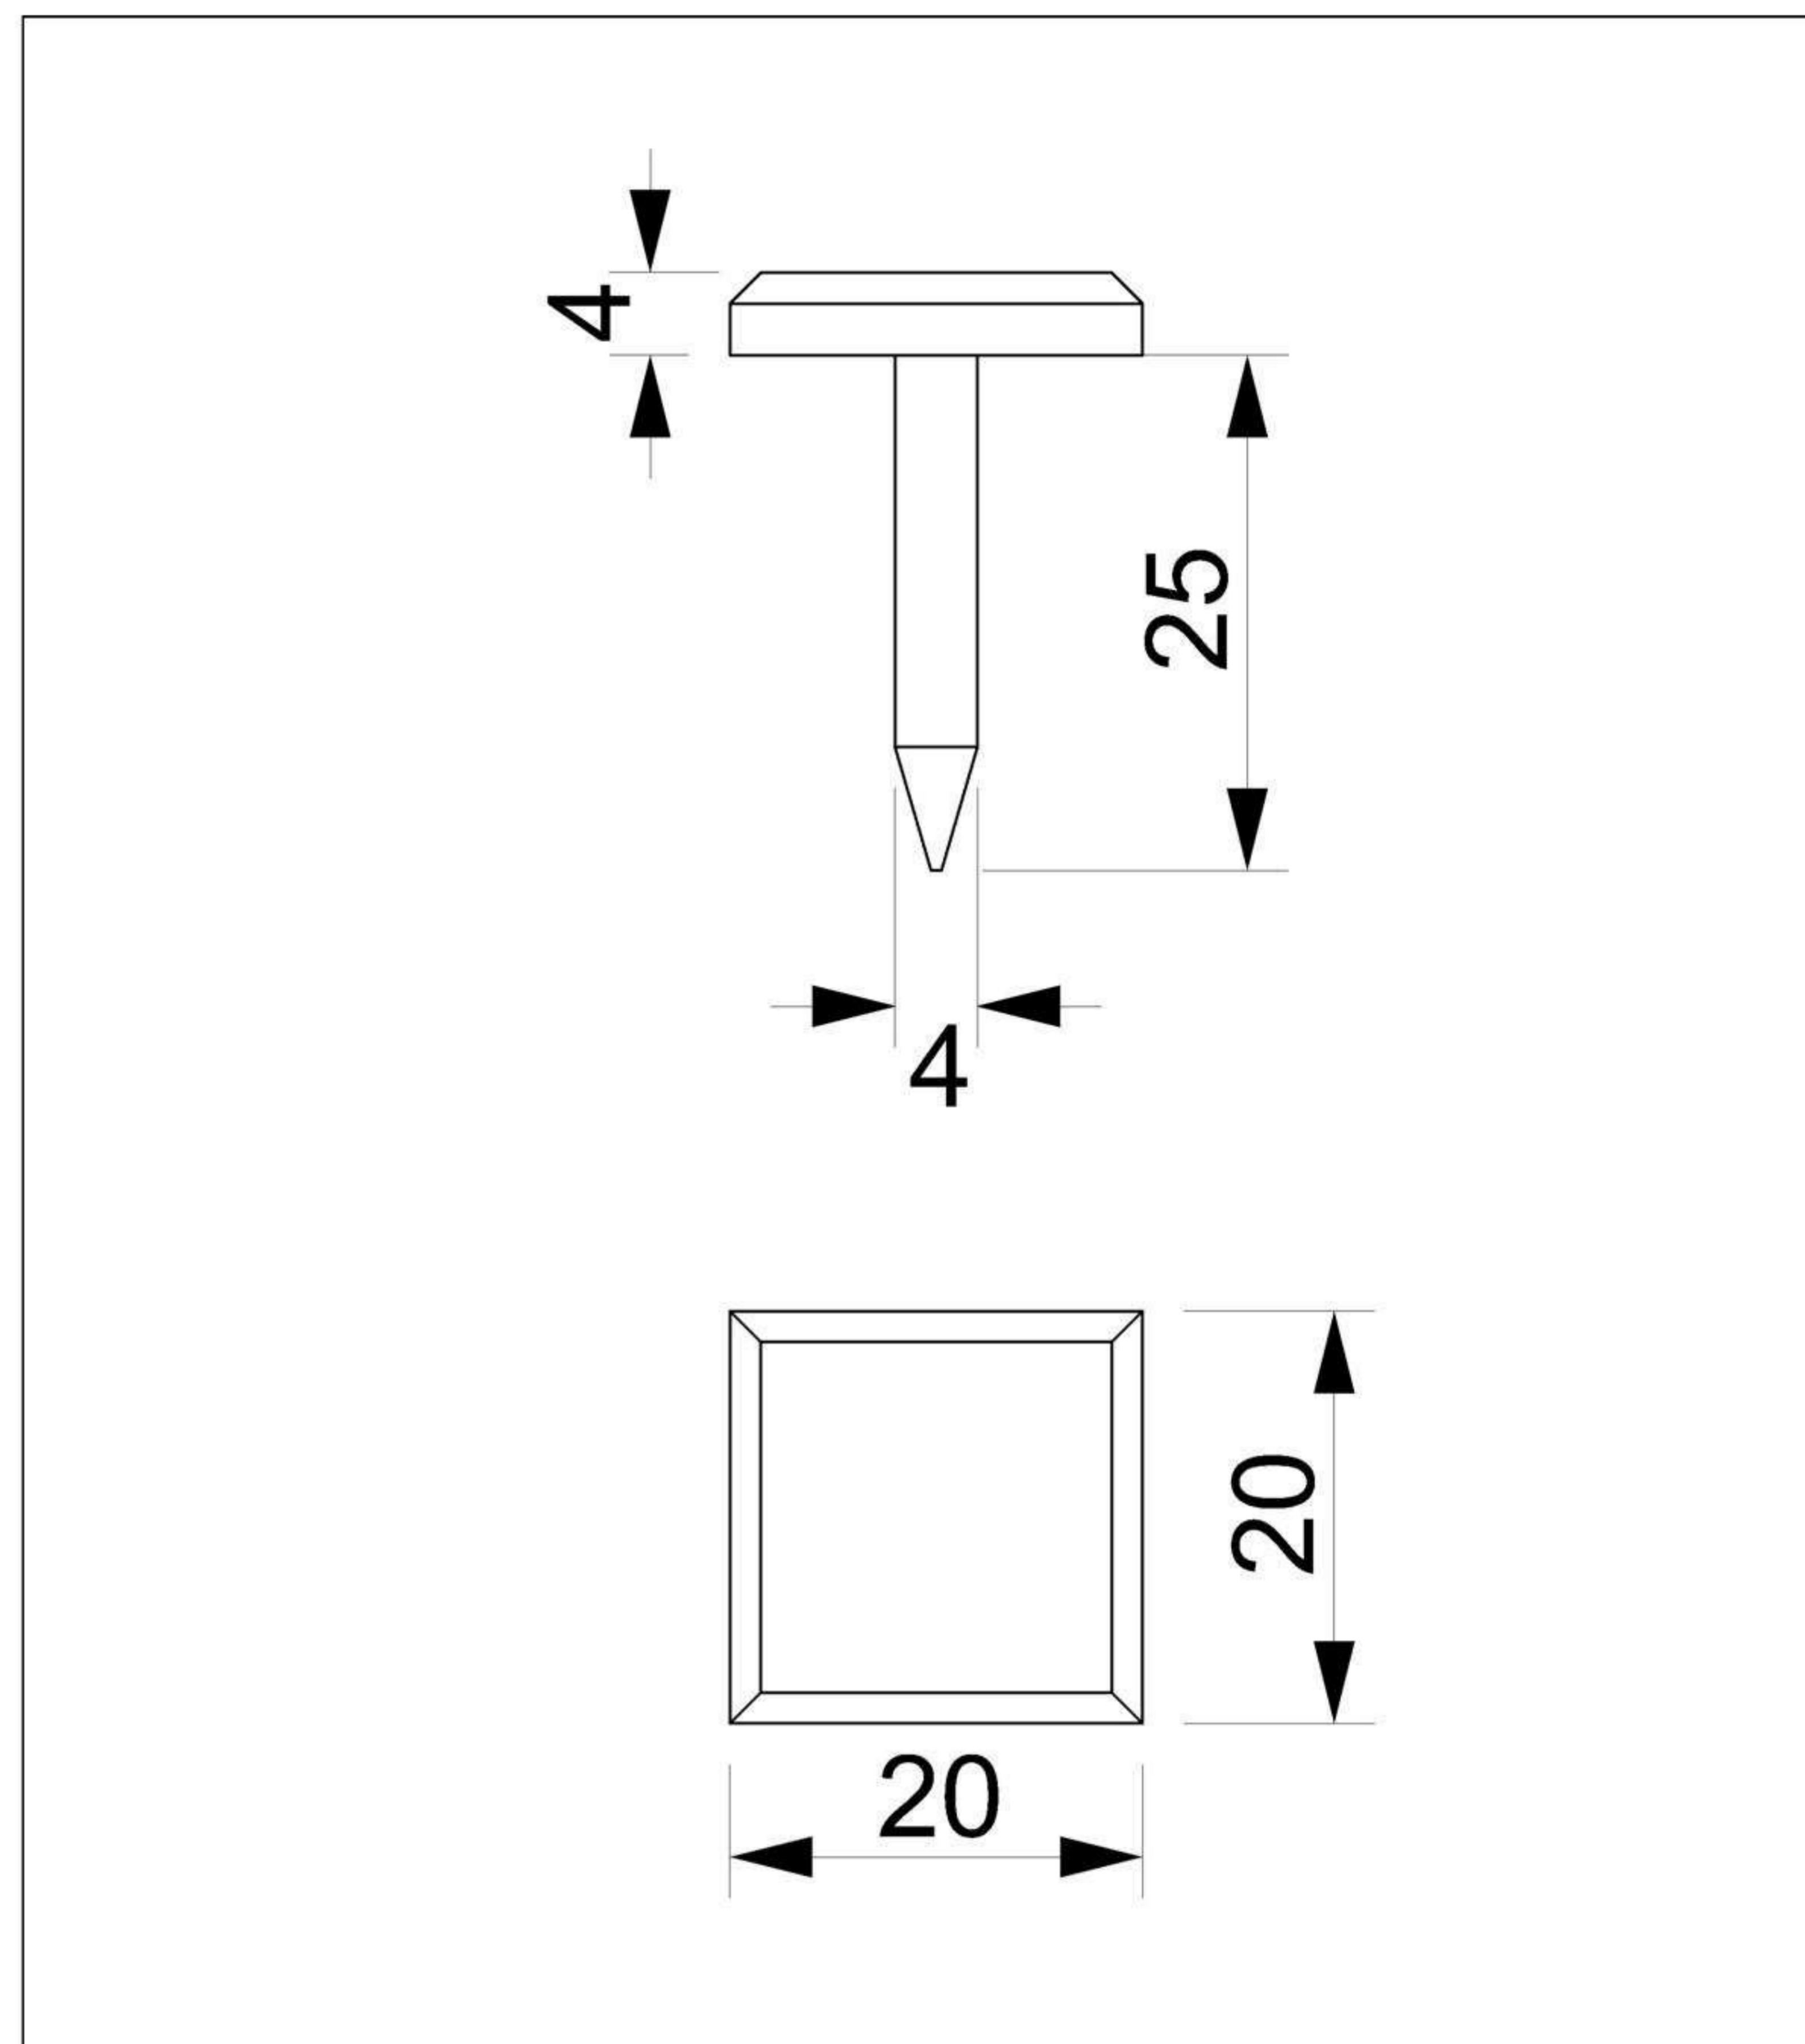

Art. 129-T01

Borchia quadra smussata

Materiale: Ottone OT58

Finitura: Levigatura naturale

Art. 114-T01

Maniglia cricchetta quadra

Variante per dimensione

Art. 129-T02

mm. 25 X 25