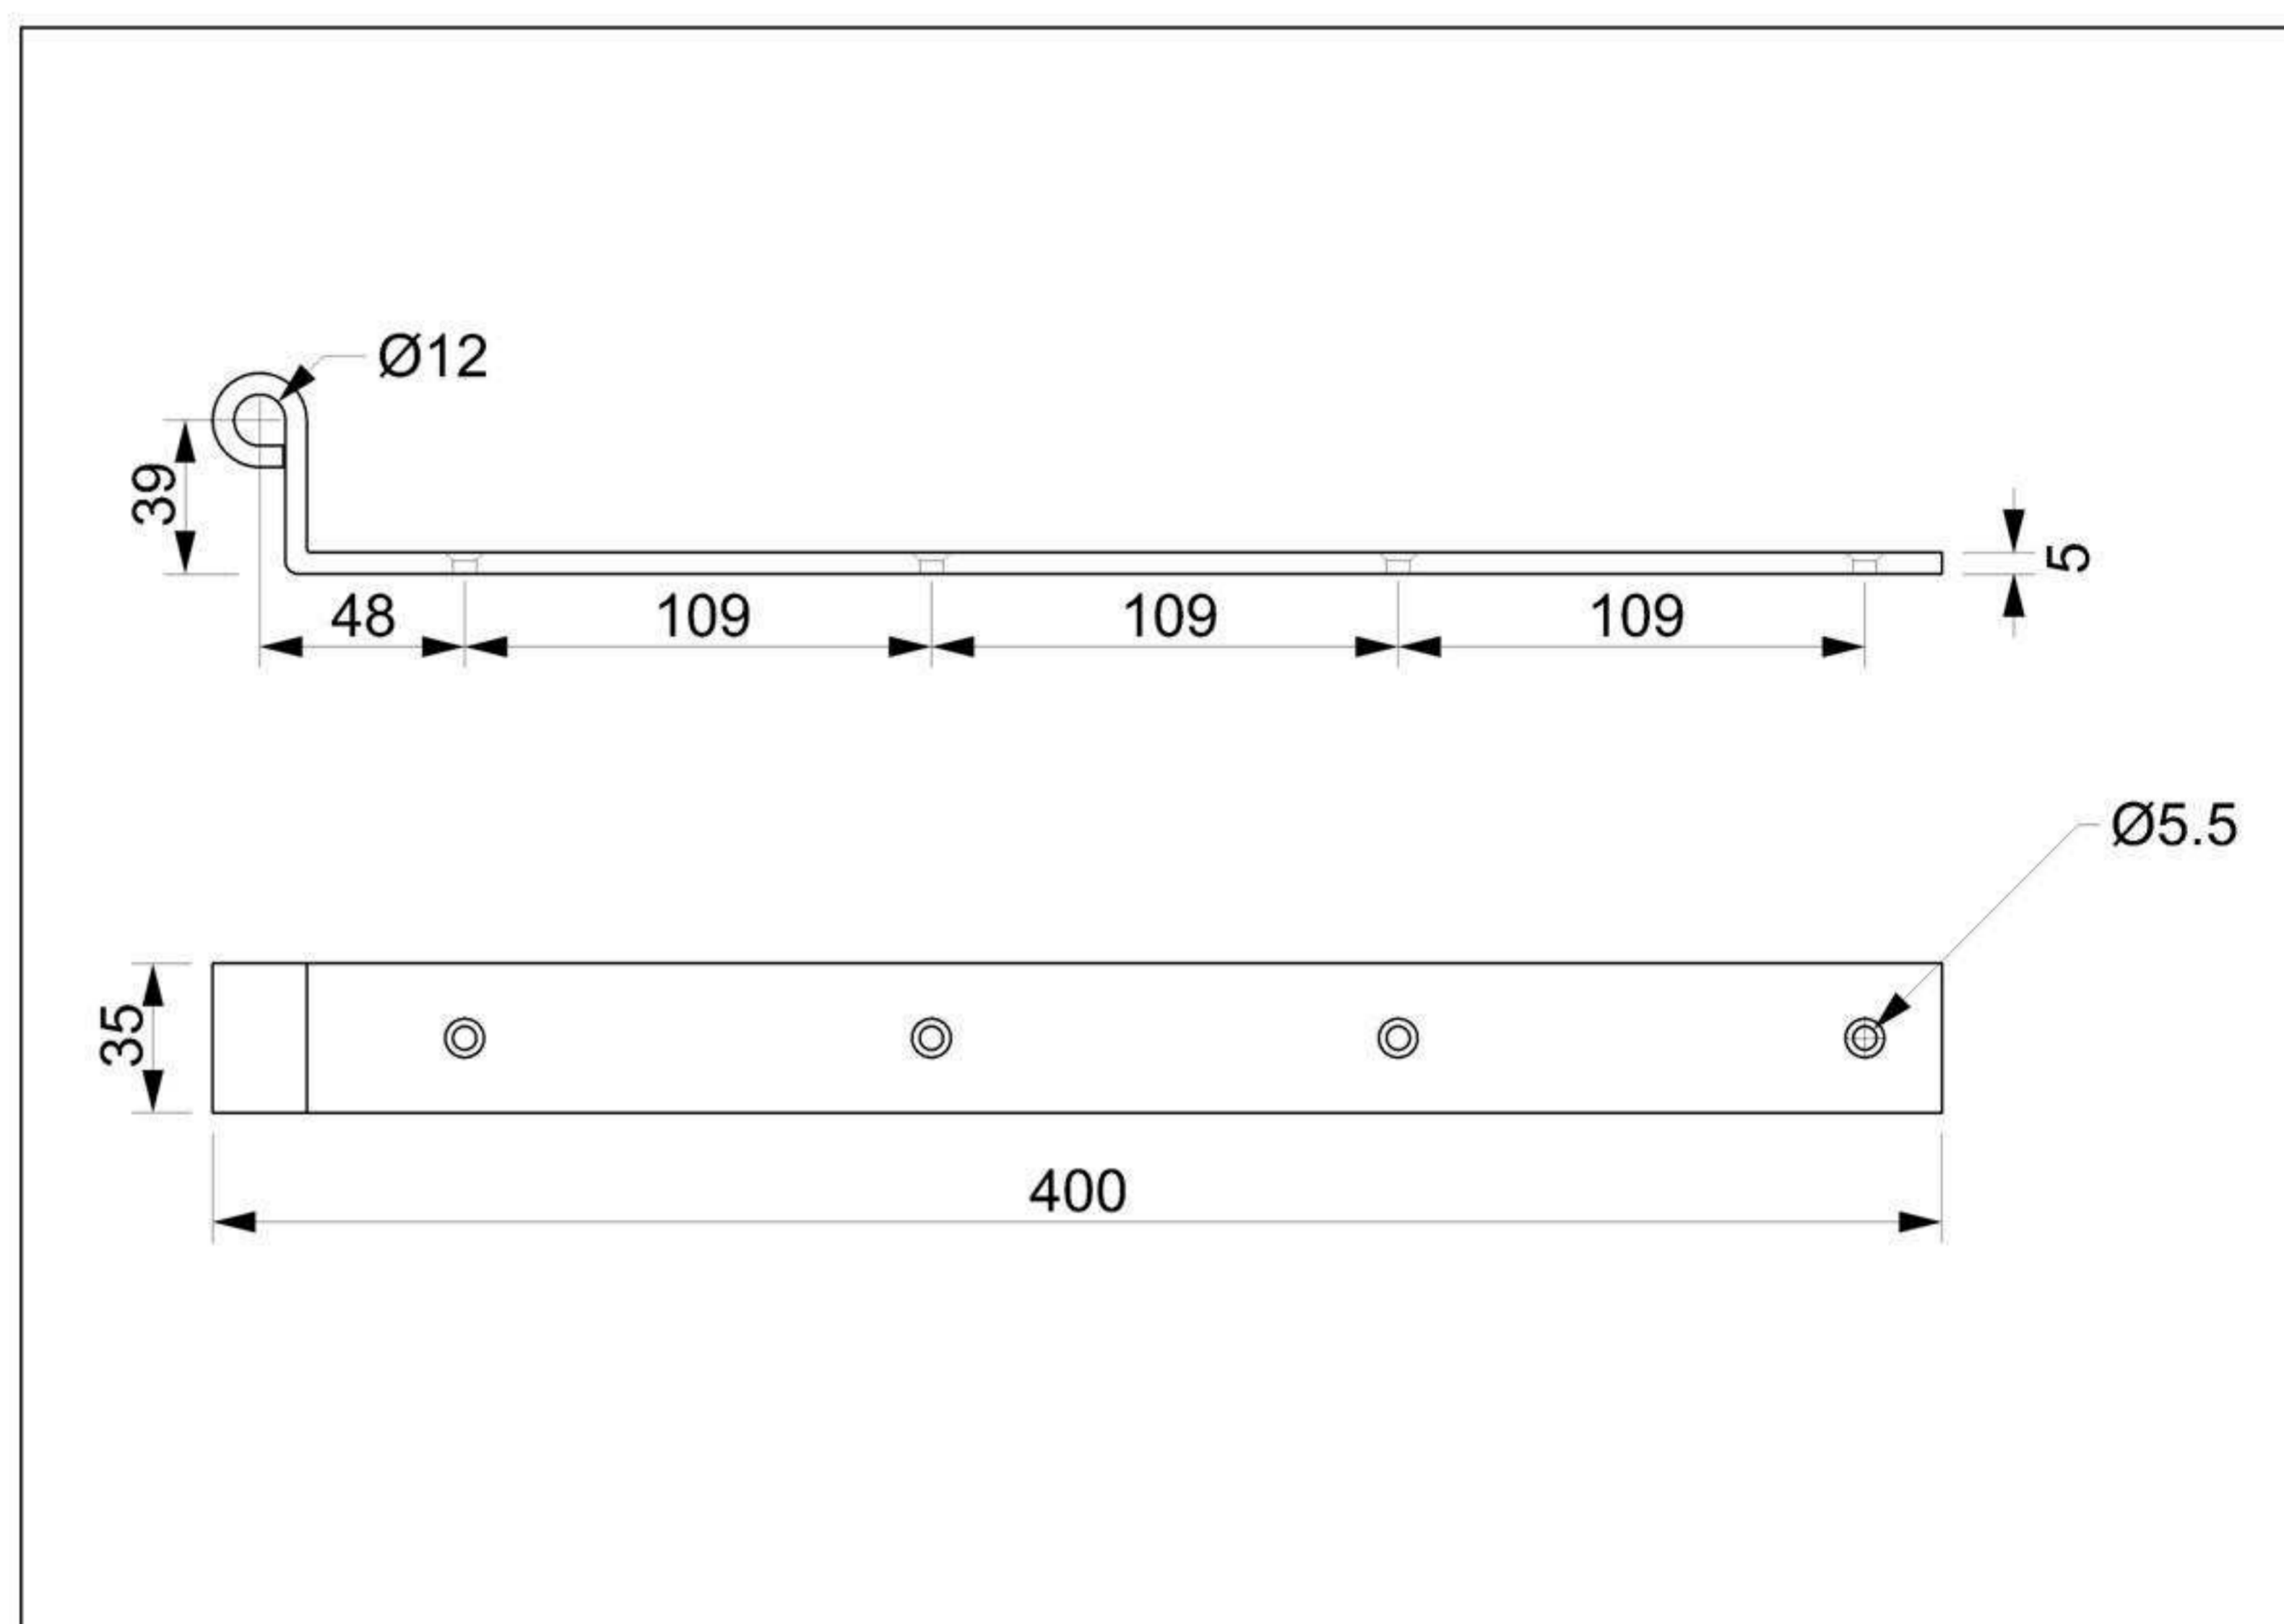

Art. 219-T02

Bandella zancata

Materiale: Ottone OT58
Finitura: Levigatura naturale

Art. 405-T03

Fermaporta ad avvitare
per 2 ante

Art. 702-T00

Sistema catenaccio
per spagnoletta

Art. 701-T05

Spagnoletta per 2 ante

Art. 503-T02

Catenaccio verticale Ø 10

Art. 212-T00

Doppio T medio

Art. 309-T00

Cardine pesante lungo
a murare

Art. 515-T02

Pozzetta Ø 11

Variante per lunghezza

Art. 219-T01	mm. 300
--------------	---------