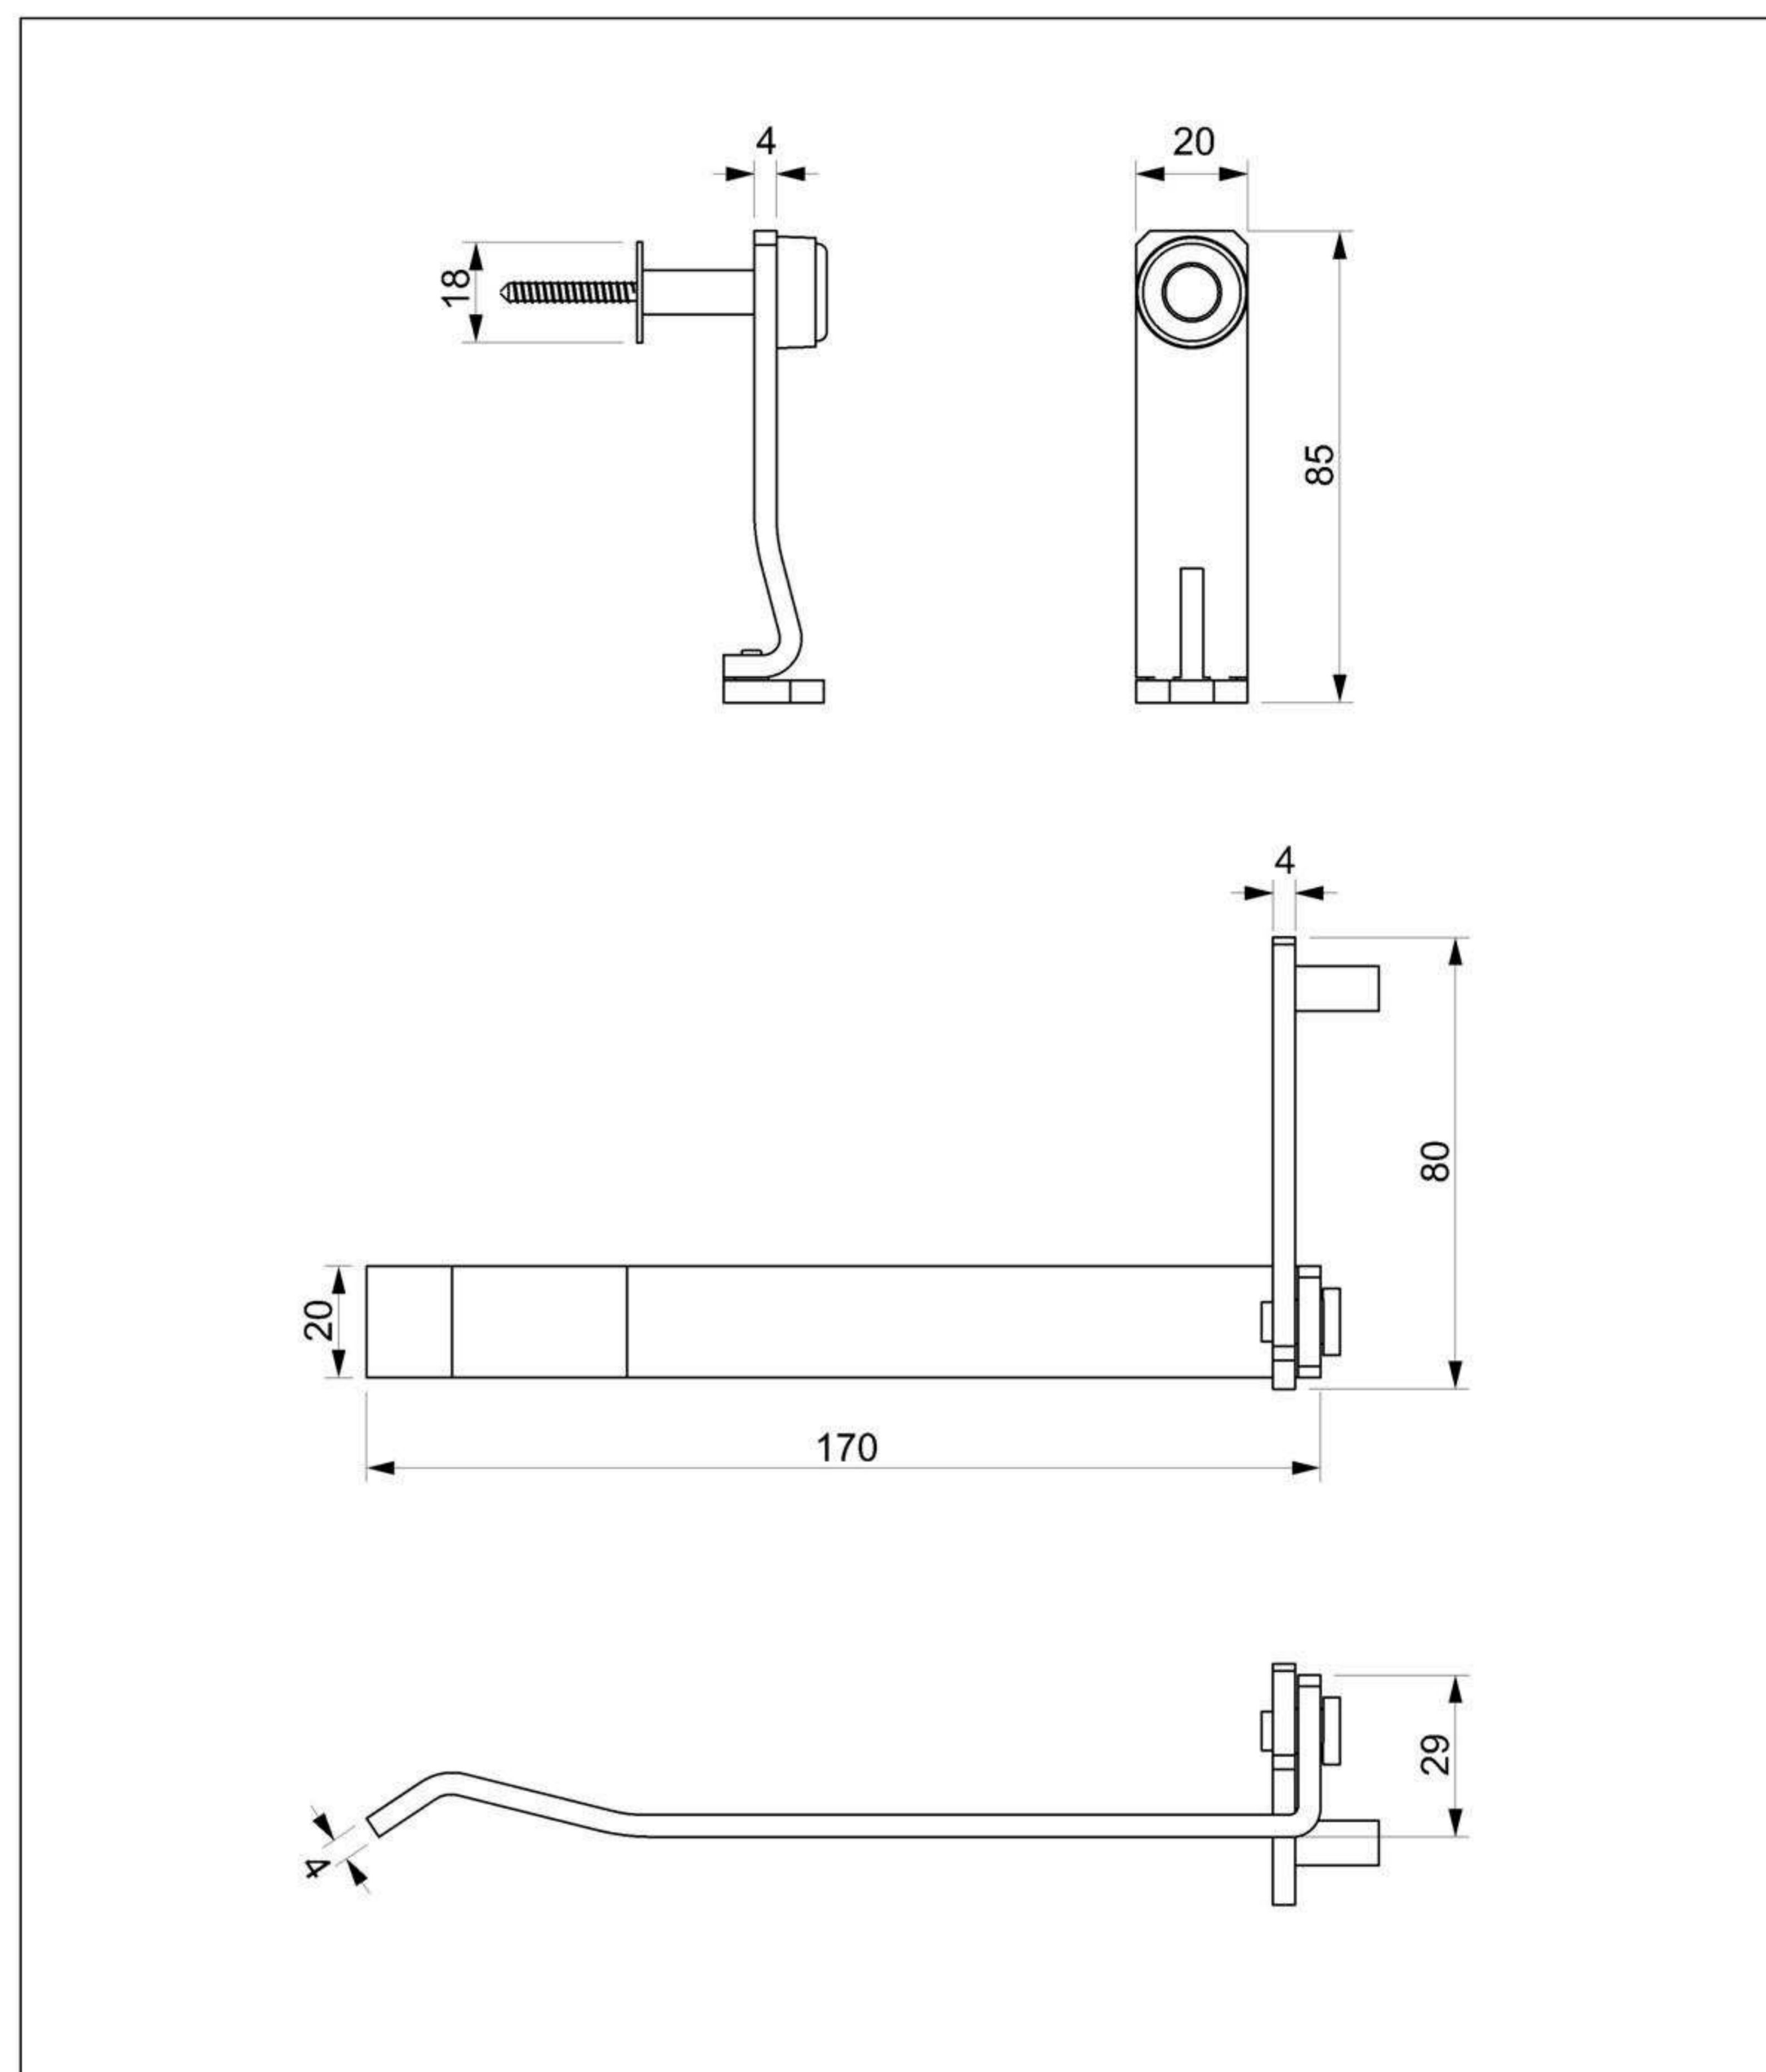

Art. 406-T01

Fermaporta a murare per 1 anta

Materiale: Ottone OT58

Finitura: Levigatura naturale

Art. 702-T00

Sistema catenaccio per spagnoletta

Art. 701-T05

Spagnoletta per 2 ante

Art. 503-T02

Cateaccio verticale Ø 10

Art. 207-T01

Bandella a T per scavalco spallina

Art. 202-T01

Bandella ad angolo per scavalco spallina

Art. 515-T02

Pozzetta Ø 11

Variante per lunghezza

Art. 406-T02

Per 2 ante (lunghezza mm. 240)