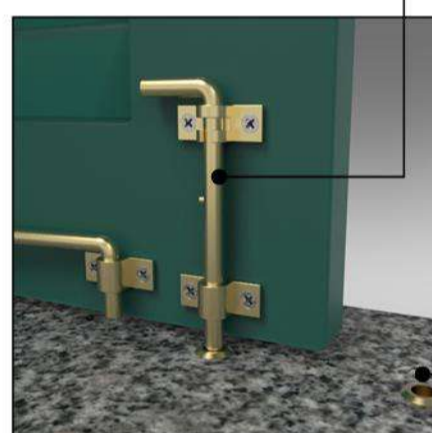

Art. 409-T01

Fermo a braccio Ø 8

Materiale: Ottone OT58
Finitura: Levigatura naturale

Art. 706-T02

Maniglia mezzo giro

Art. 307-T00

Cardine medio a murare

Art. 515-T01

Pozzetta Ø 9

Art. 502-T01

Catenaccio verticale Ø 8

Varianti per lunghezza

| | |
|--------------|---------|
| Art. 409-T02 | mm. 450 |
| Art. 409-T03 | mm. 500 |
| Art. 409-T04 | mm. 550 |