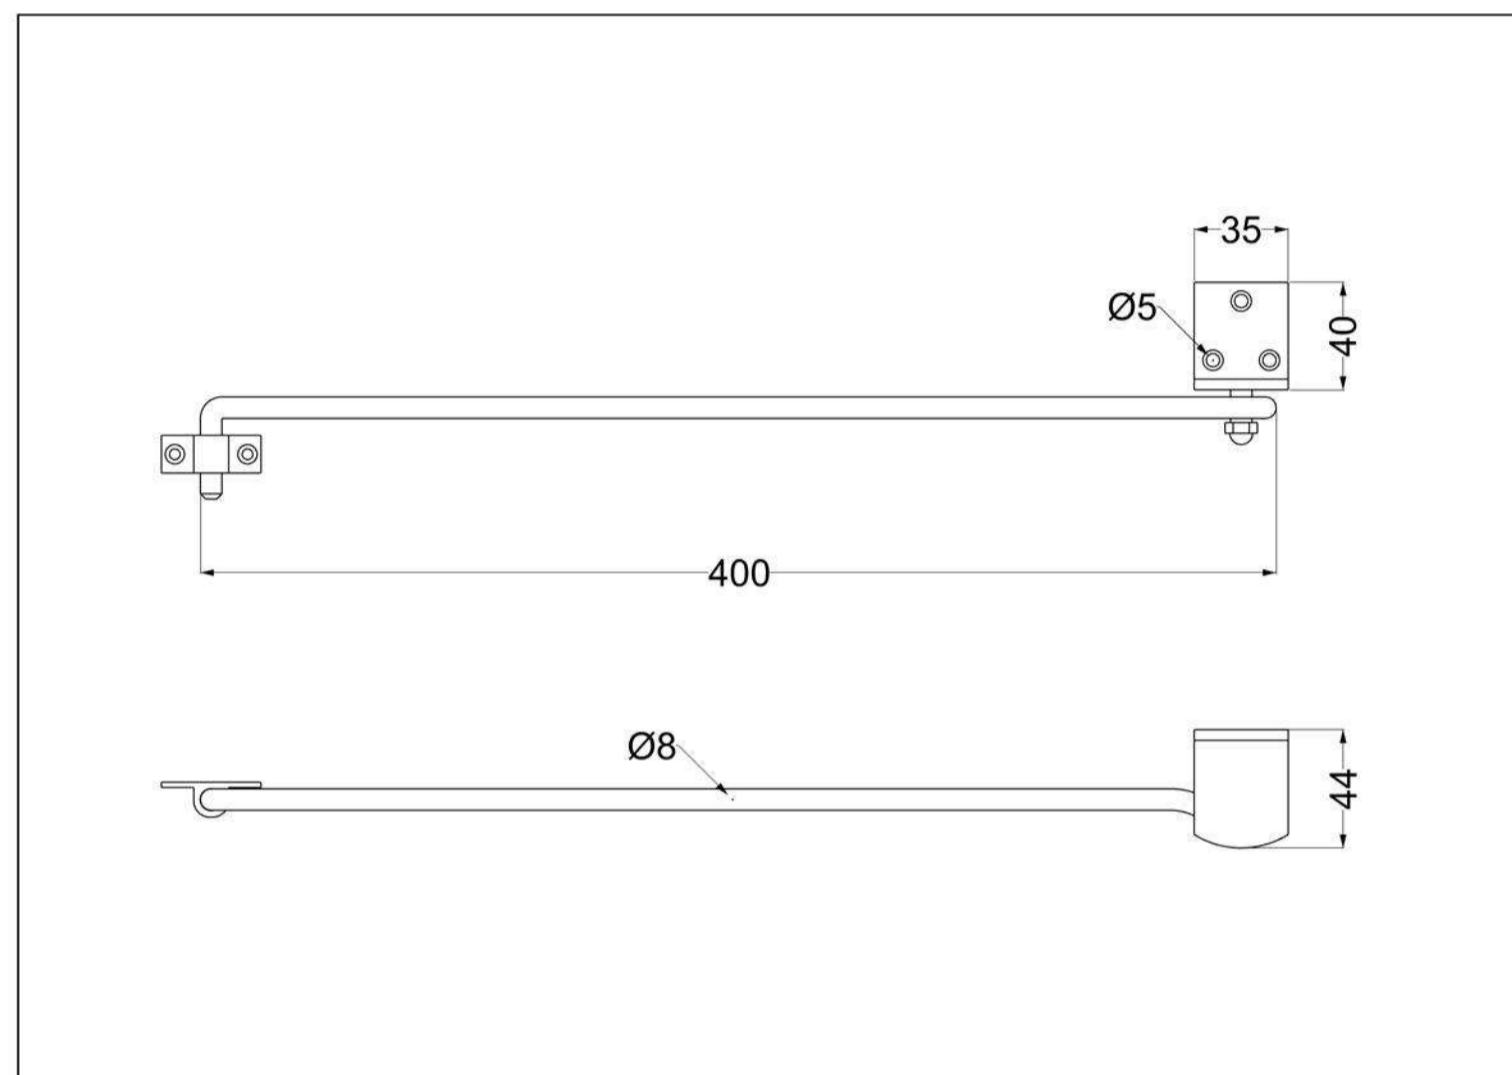

Art. 409-T01

Fermo a braccio Ø 8

Materiale: Ottone OT58
Finitura: Levigatura naturale

Art. 706-T02

Maniglia mezzo giro

Art. 307-T00

Cardine medio a murare

Art. 515-T01

Pozzetta Ø 9

Art. 502-T01

Catenaccio verticale Ø 8

Varianti per lunghezza

| | |
|--------------|---------|
| Art. 409-T02 | mm. 450 |
| Art. 409-T03 | mm. 500 |
| Art. 409-T04 | mm. 550 |