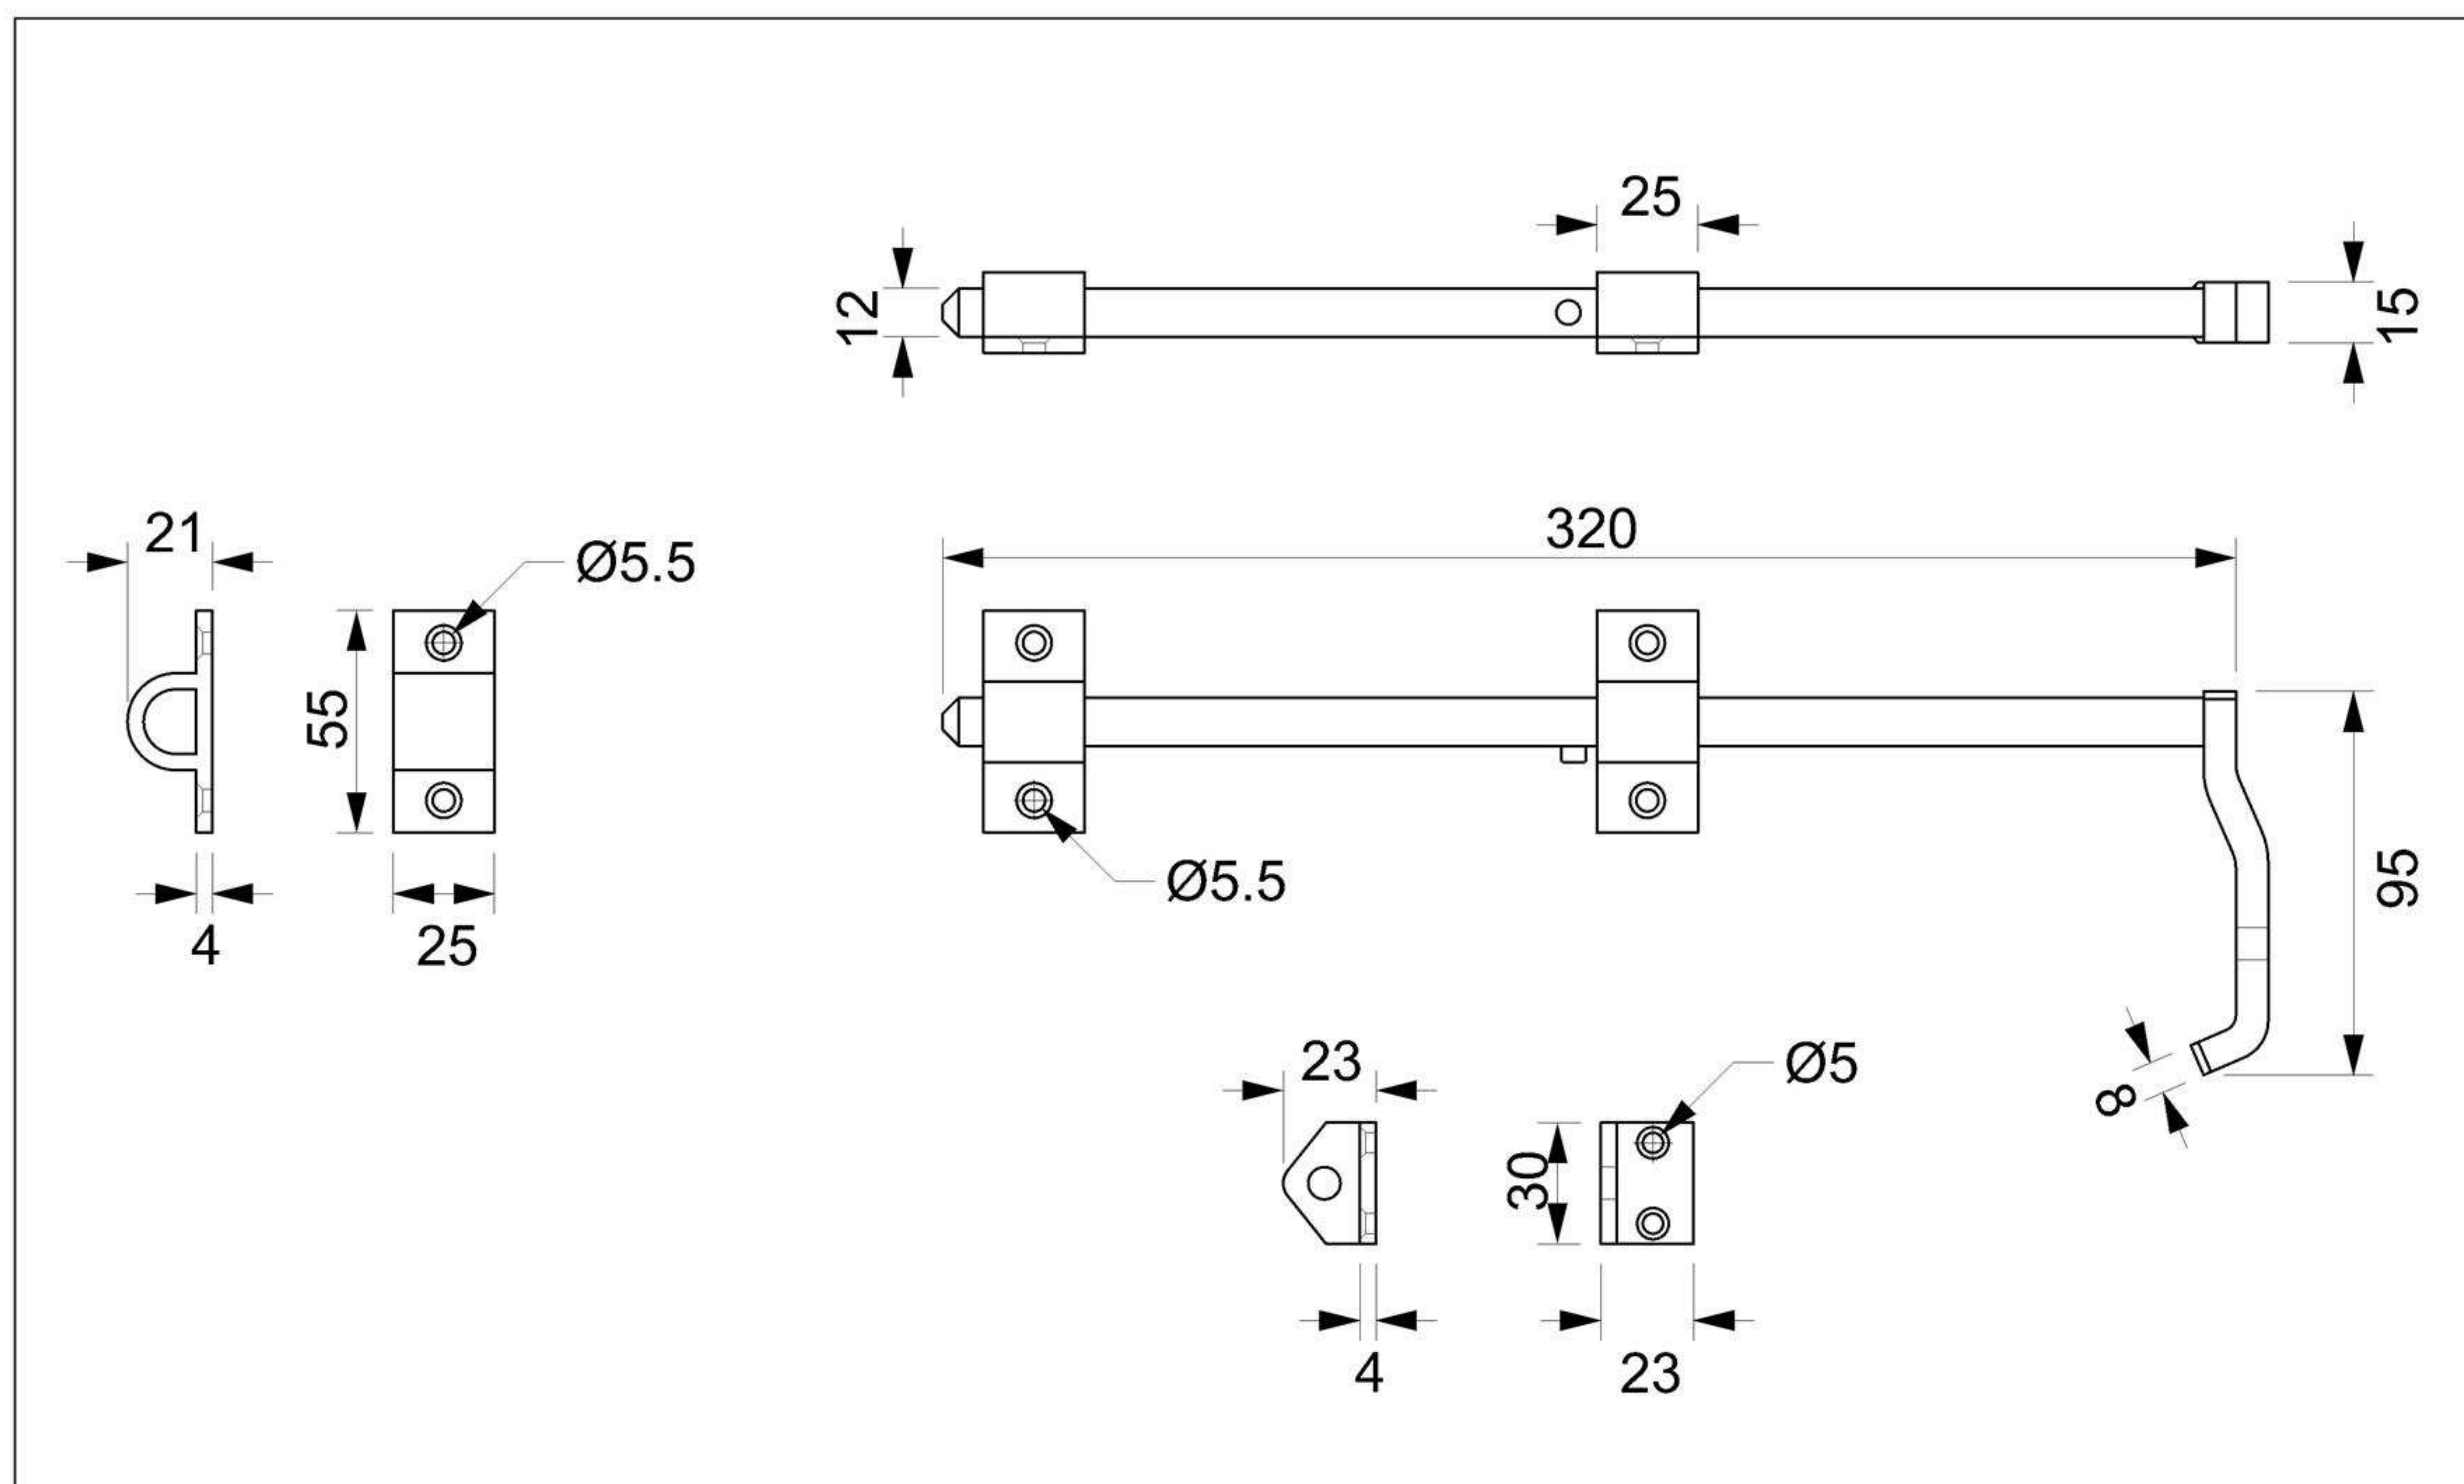

# Art. 508-T00

Catenaccio centrale Ø 12 per 2 ante

Materiale: Ottone OT58

Finitura: Levigatura naturale

## Art. 306-T00

Doppio cardine anuba lungo  
sfilabile a resina

## Art. 221-T01

Bandella pesante  
con ginocchio

## Art. 509-T00

Catenaccio verticale Ø 12