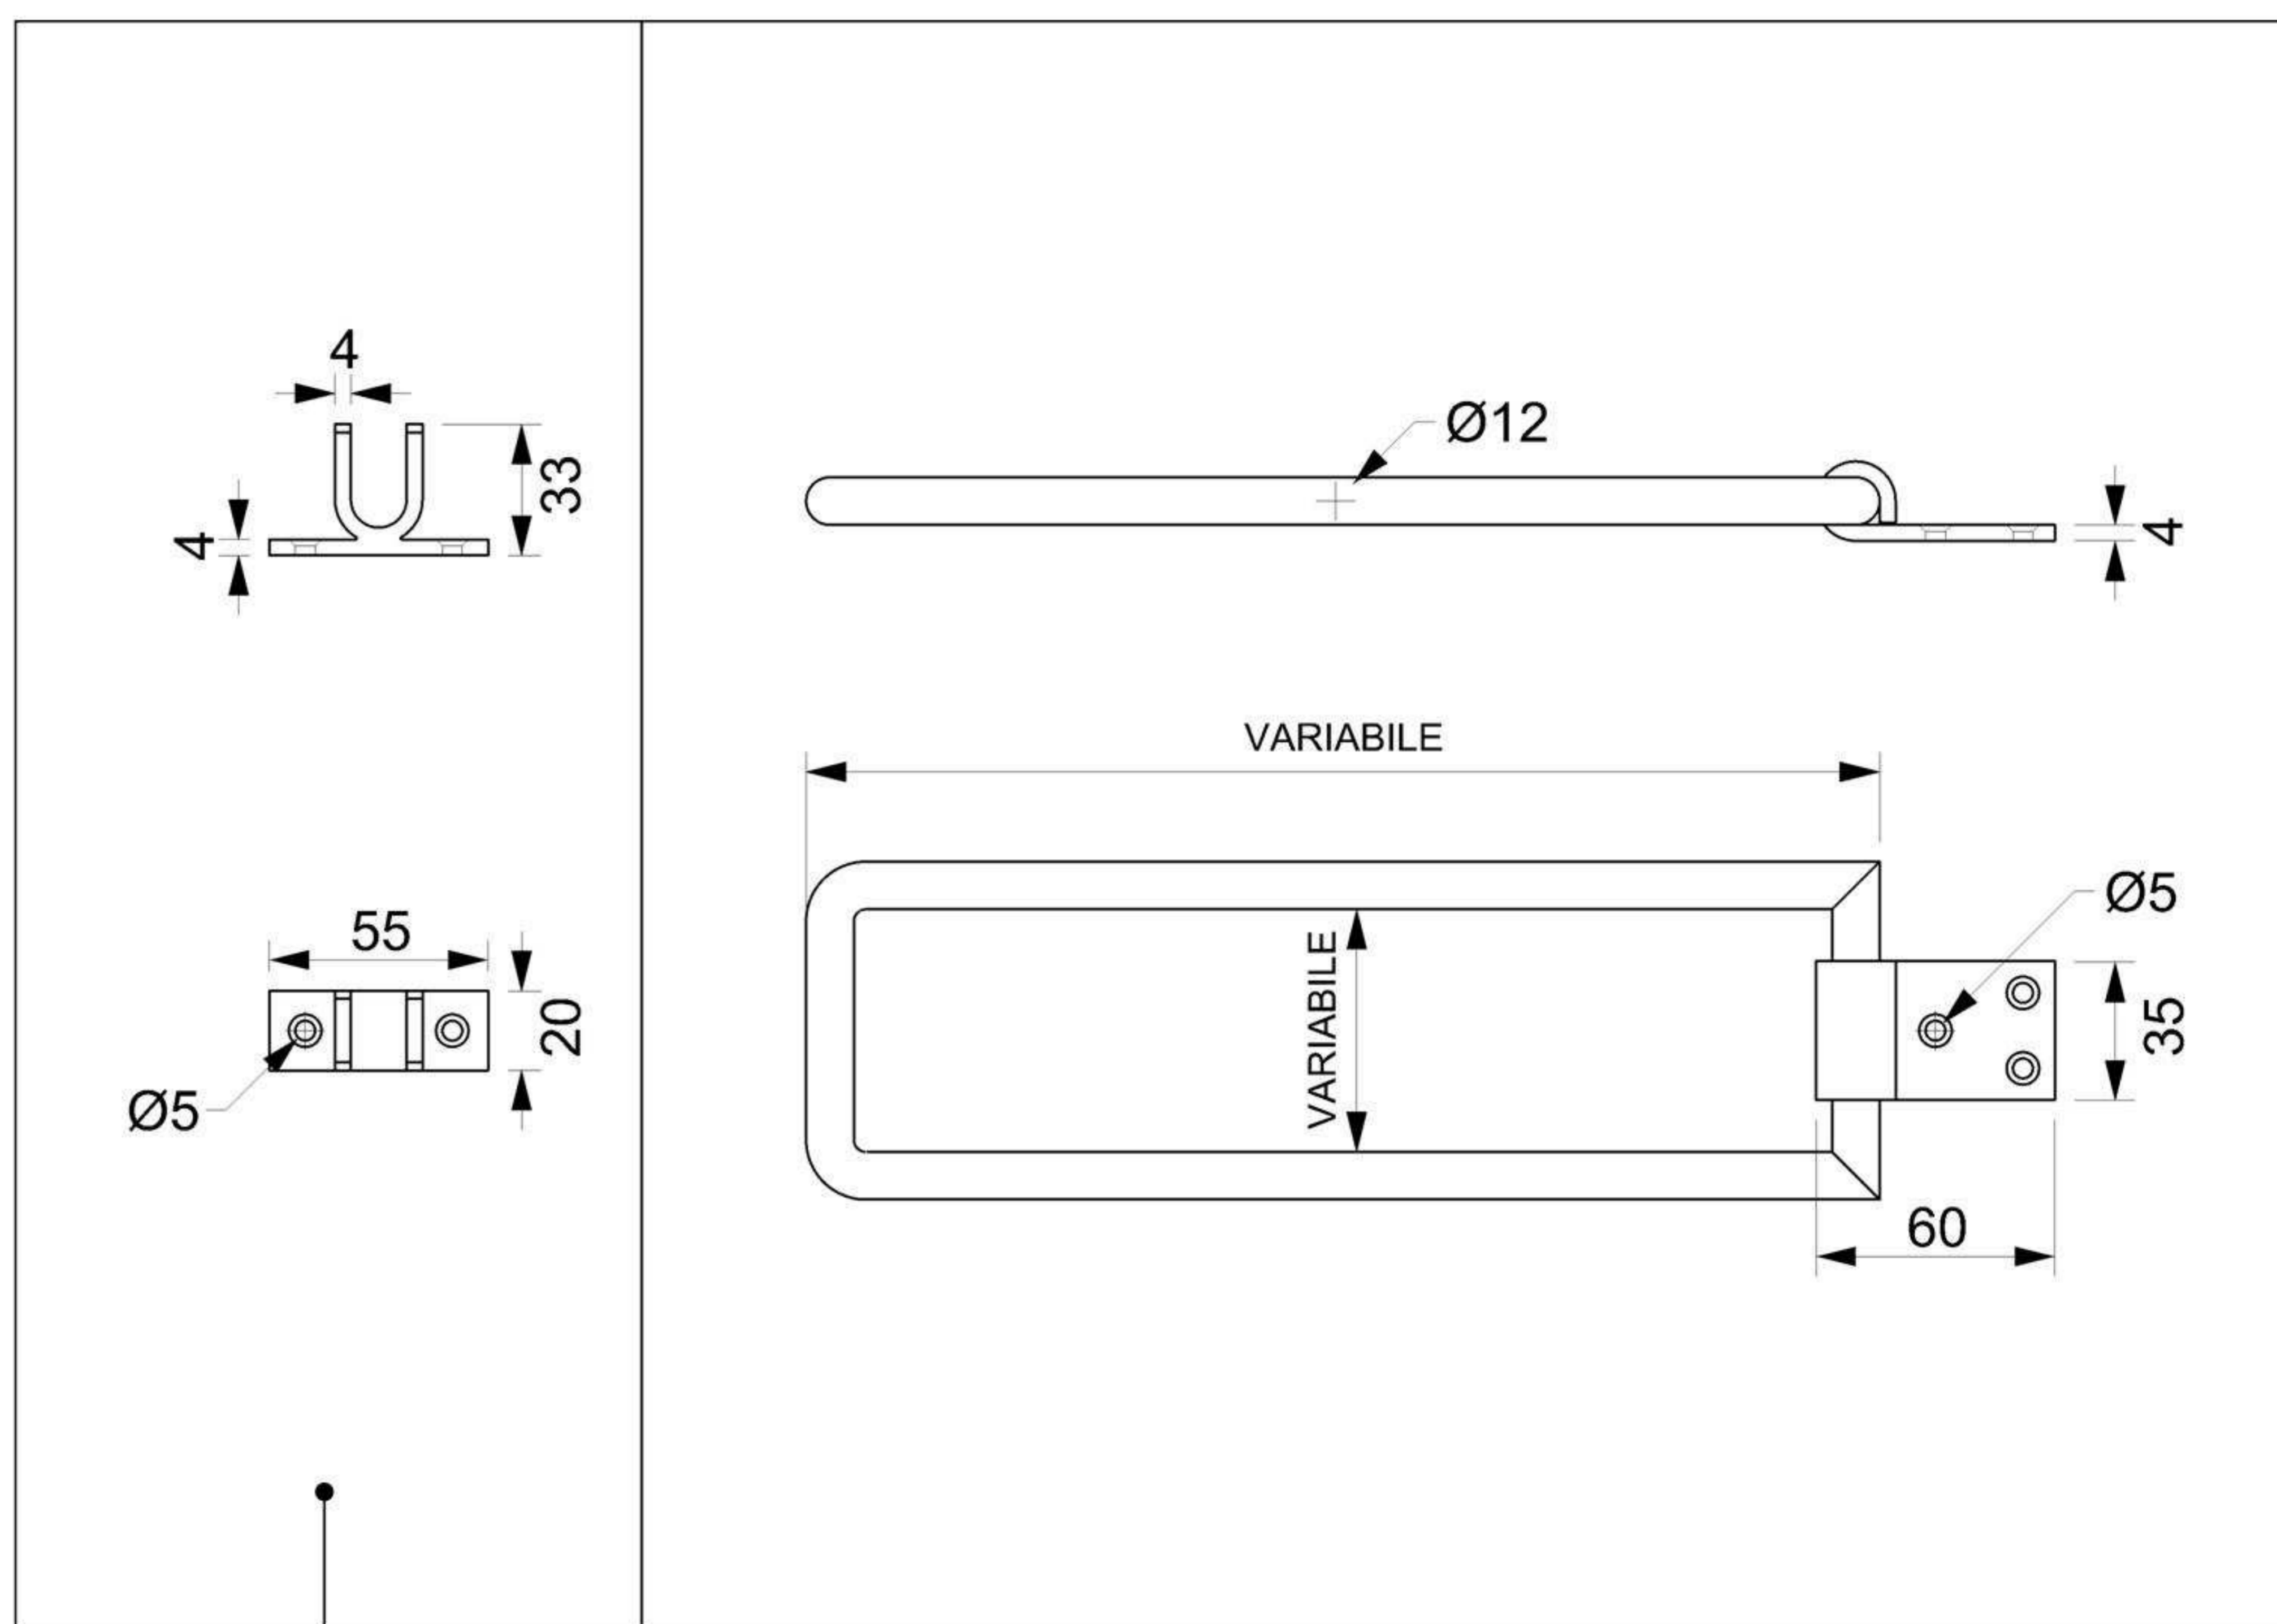

Art. 510-X01

Chiusura centrale a ribalta Ø 12

Materiale: Acciaio inox 316L
Finitura: Levigatura naturale

Art. 512-X00

Supporto lucchetto
per catenaccio Ø 12

Art. 306-X00

Doppio cardine anuba lungo
sfilabile a resina

Art. 221-X01

Bandella pesante
con ginocchio

Art. 509-X00

Catenaccio verticale Ø 12

Art. 518-X01

Piastra per battuta