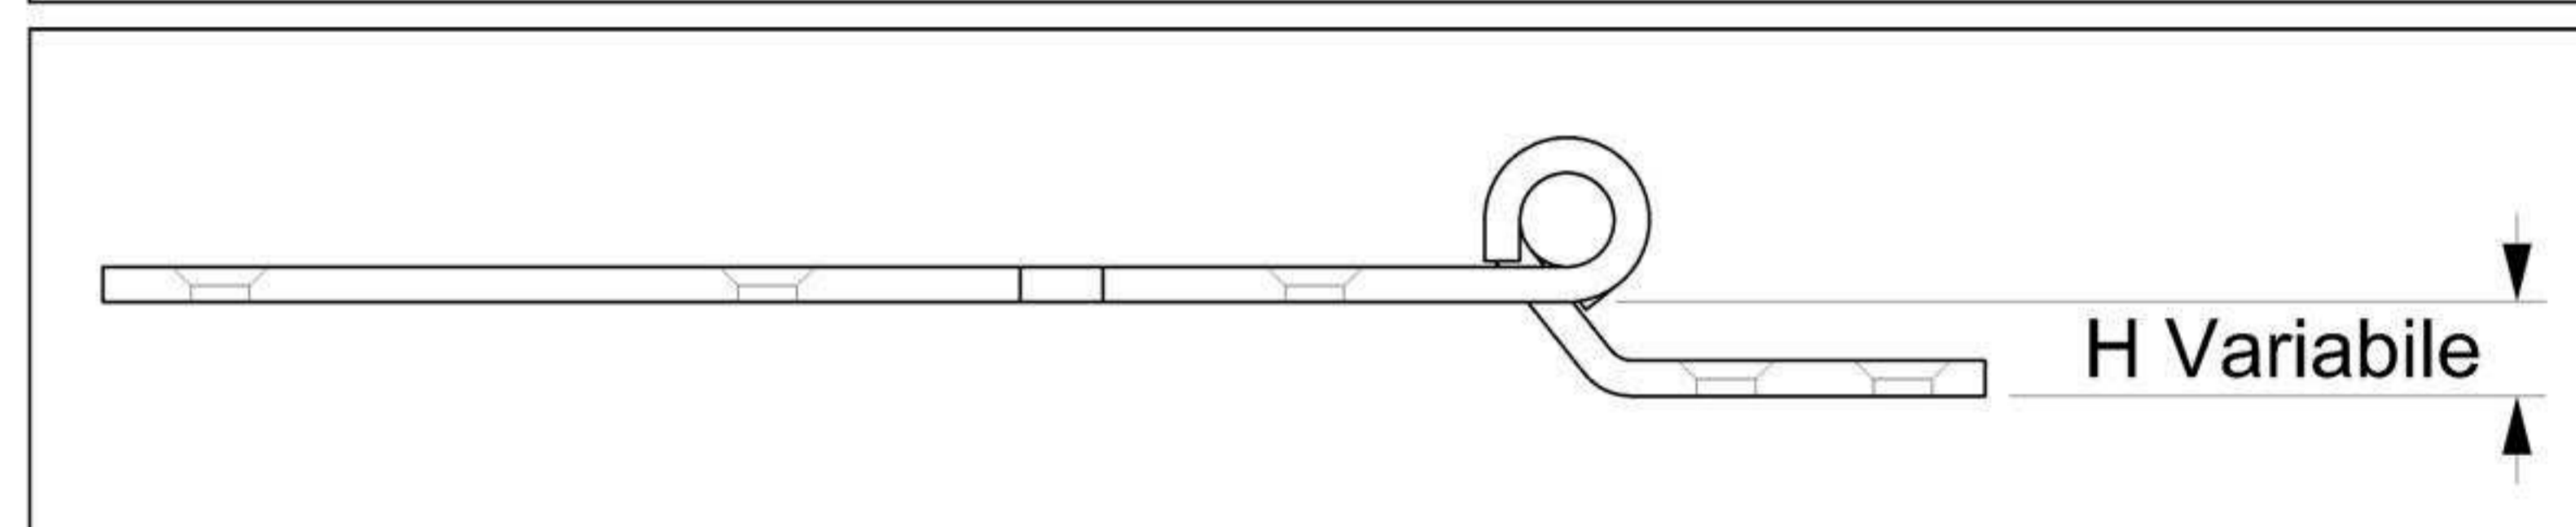

### Variante zancata

Art. 804-X02      mm. 160