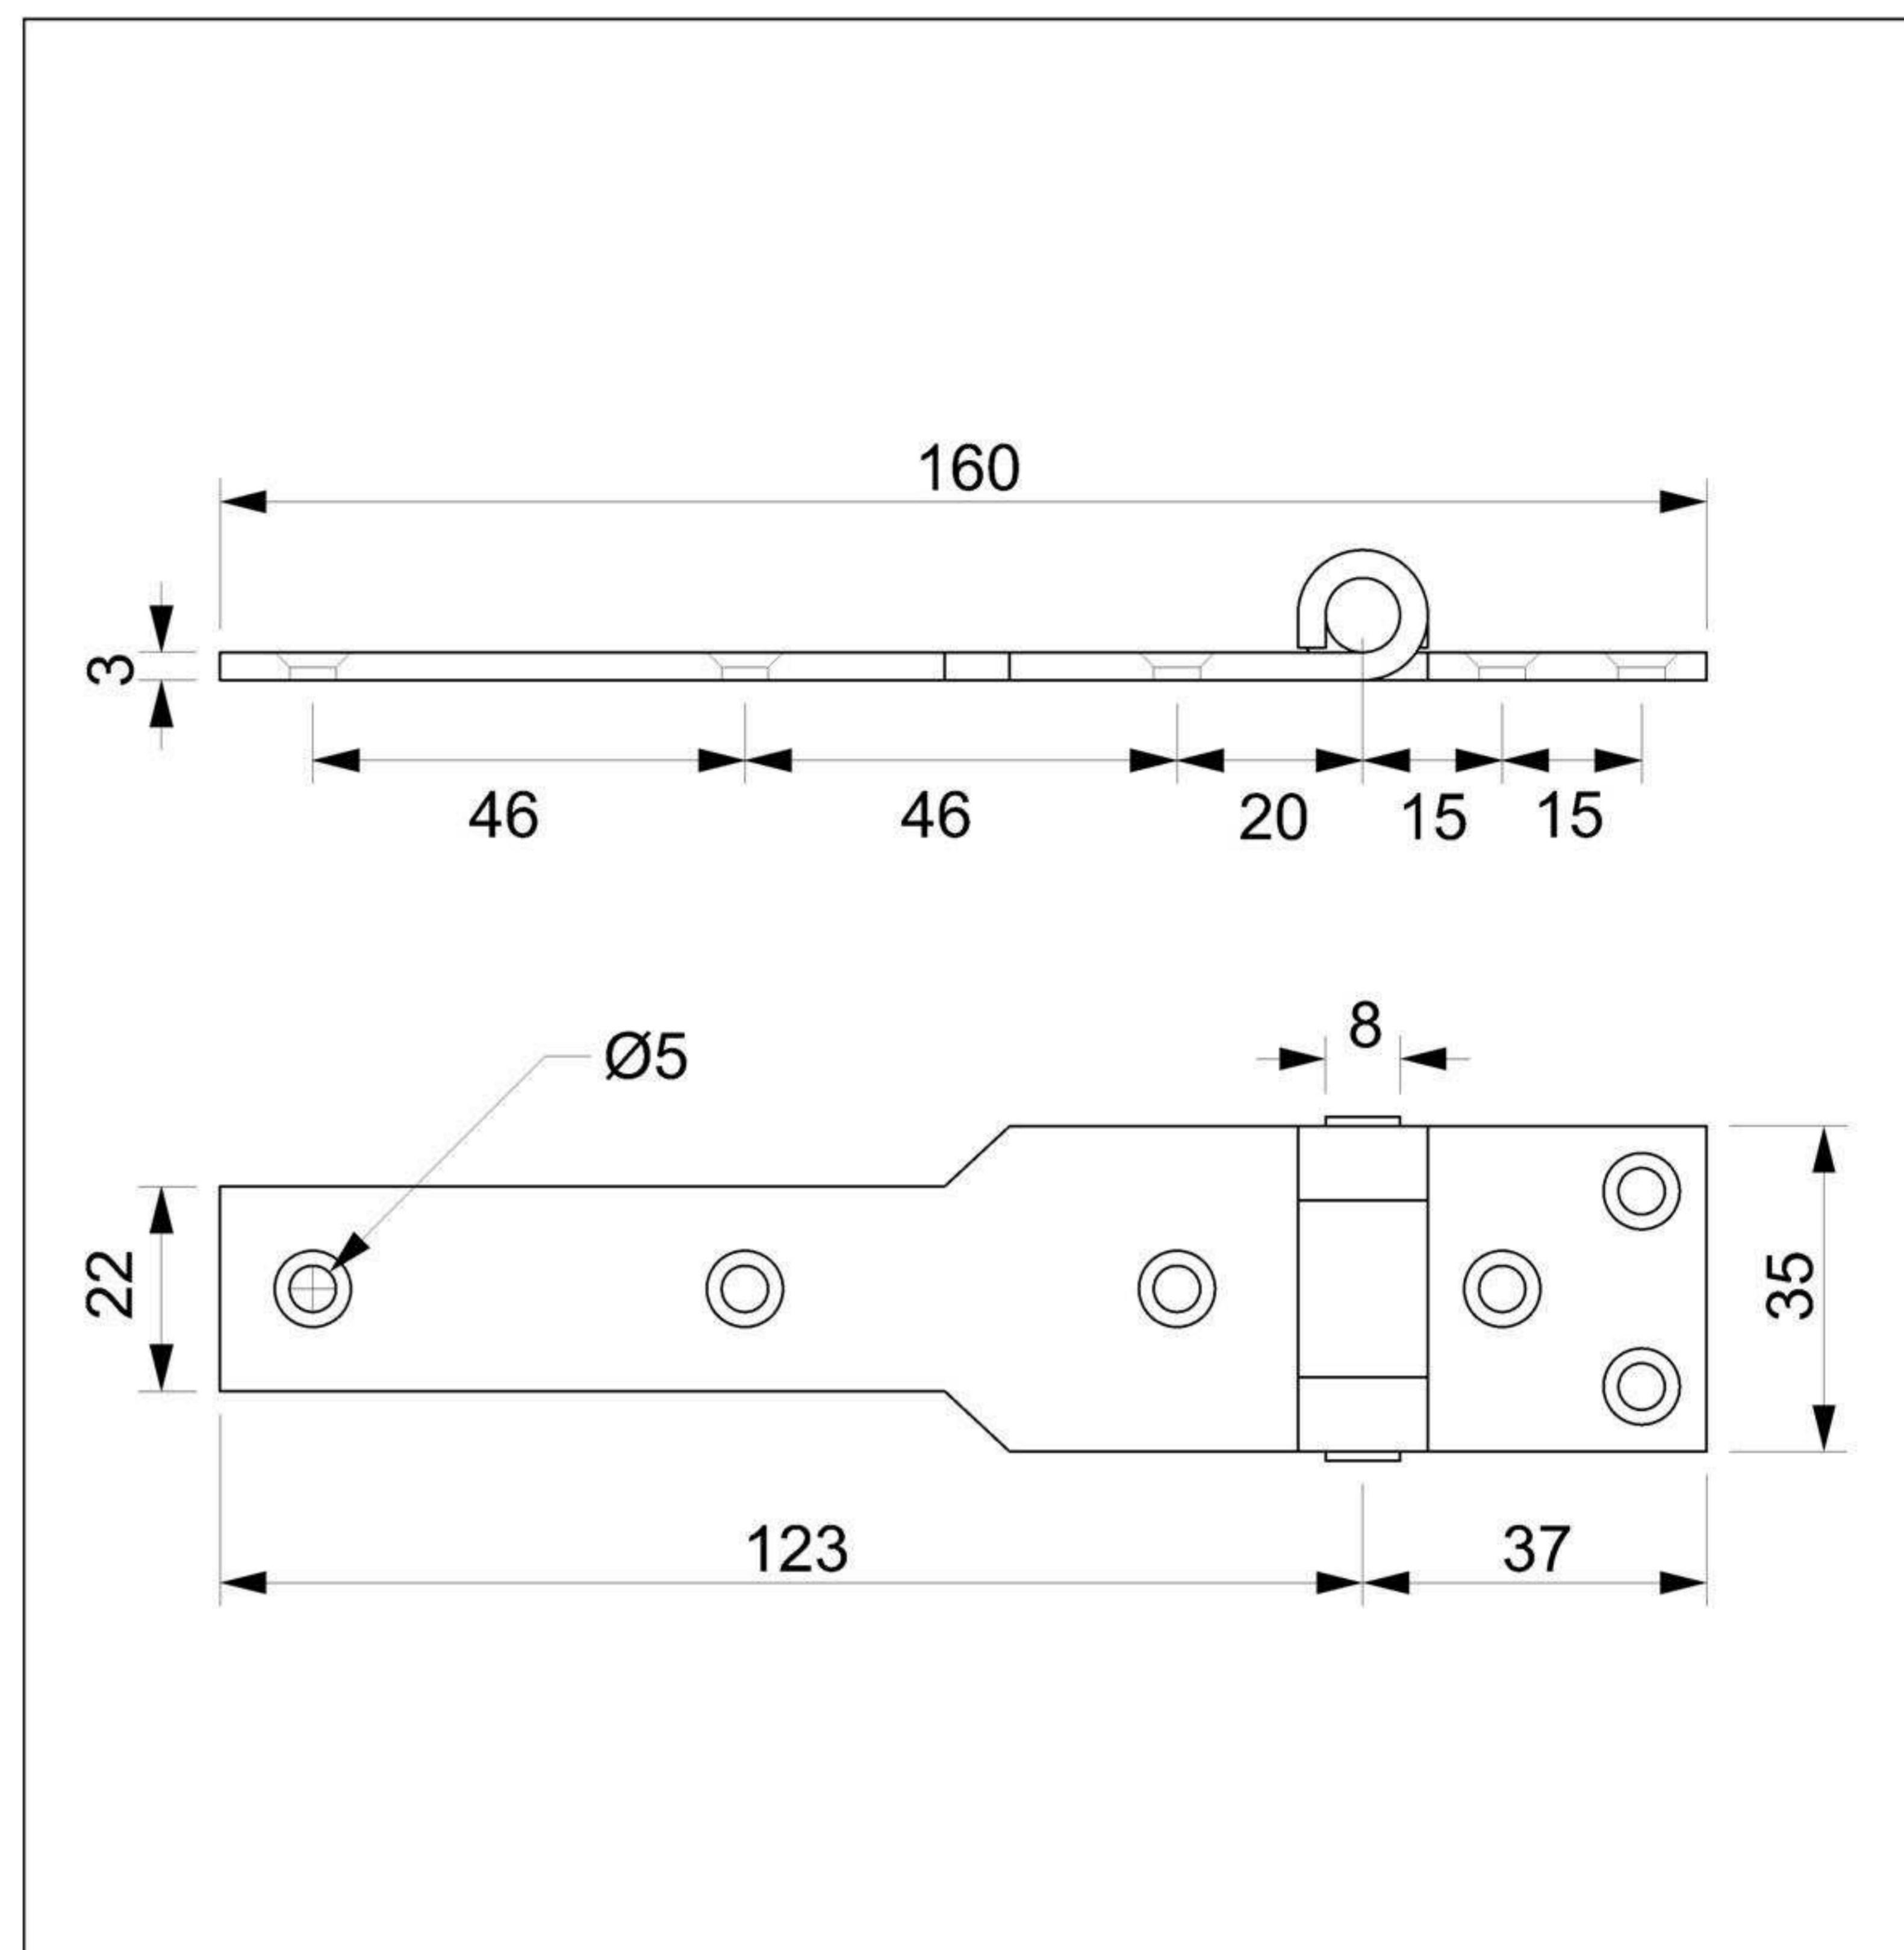

### Variante zancata

Art. 804-X02      mm. 160